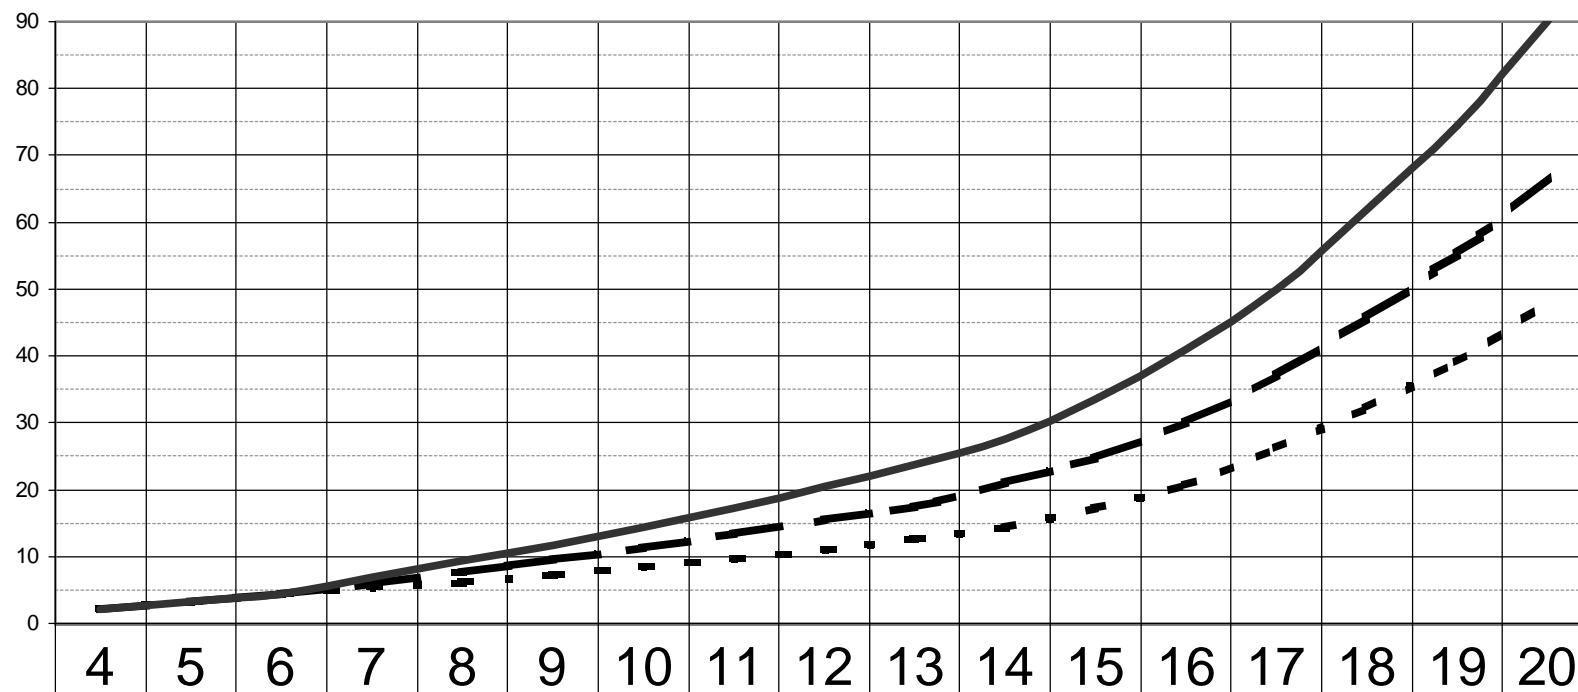

Echange de balles - par deux haut dessus d'un filet - en passes hautes uniquement
Barème Garçons

- - Classes Techno	2	3	4	5	6	7	9	10	11	13	14	17	21	26	32	39	48
— CAP et BEP	2	3	4	6	8	10	11	13	15	18	21	25	30	37	46	55	67
— BAC PRO	2	3	4	7	9	12	14	17	20	24	28	34	41	50	62	75	90